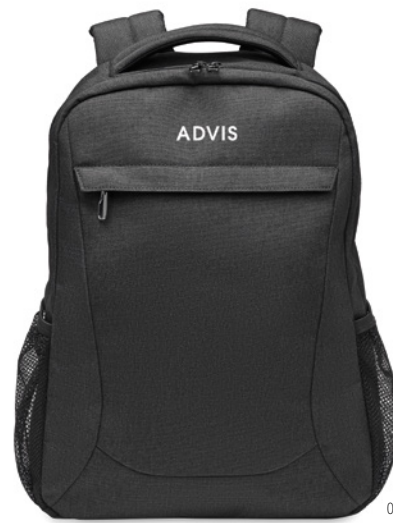

03

Hana MO2047

15"

15" Laptop-Rucksack aus 600D RPET Polyester. 3 Außenfächer mit Reißverschluss, vollständig gepolstert, mehrere Innentaschen, 2 seitliche Netztaschen. Verstellbare Schultergurte. Gepolsterter Mesh-Airflow Rücken. Trolley-Halterung. **Größe** 45x31x18,5 cm **Drucktechnik** Transfer Siebdruck*,S,TD

Preis in €	1	50	100	250	500
Inkl. 1c Druck*	45,03	43,25	41,27	39,61	39,37

Waipio MO2046

15"

15" Laptop-Rucksack aus 600D RPET Polyester. Internes Laptopfach und mehrere kleine Innentaschen. Fronttasche mit Reißverschluss und 2 seitliche Netztaschen. Verstellbare Schultergurte. Trolley-Halterung. **Größe** 43x31,5x13 cm **Drucktechnik** Transfer Siebdruck*,S,TD

Preis in €	1	50	100	250	500
Inkl. 1c Druck*	32,76	31,43	29,89	28,66	28,42