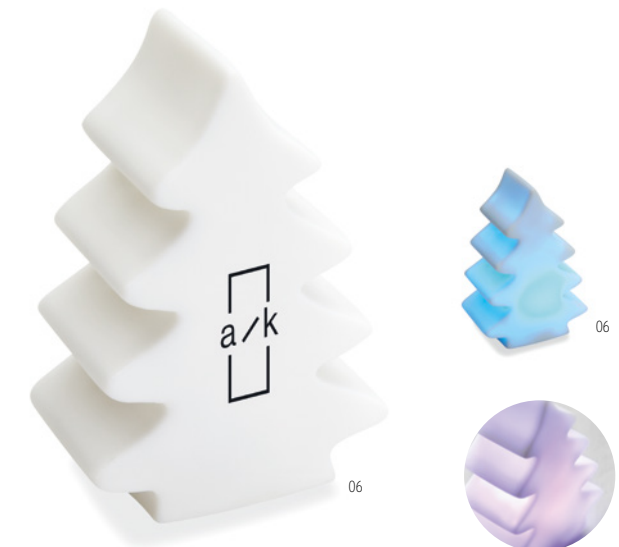

Lumistar CX1361

LED Sternlicht mit Farbwechsel. Farbwechsel in den Farben weiß, blau, lila, rot, gelb und grün. PVC. 3 LR44 Batterien inklusive. **Größe** 9x4x8,5 cm
Drucktechnik Tampondruck*

Preis in €	1	250	500	1000	2500
Inkl. 1c Druck*	3,77	2,77	2,6	2,49	2,39

Lumitree CX1362

LED Weihnachtsbaumlicht mit Farbwechsel. Farbwechsel in den Farben weiß, blau, lila, rot, gelb und grün. 3 LR44 Batterien inklusive. **Größe** 10x4x7 cm
Drucktechnik Tampondruck*

Preis in €	1	250	500	1000	2500
Inkl. 1c Druck*	3,77	2,77	2,6	2,49	2,39