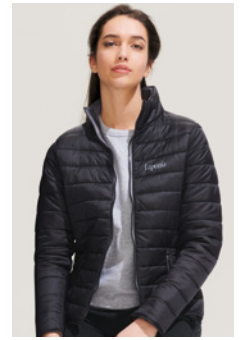

SOL'S Ride Women
S01170

*Erhältlich in Kindergrößen
Farben, Größen und Preise abhängig vom gewählten Modell.